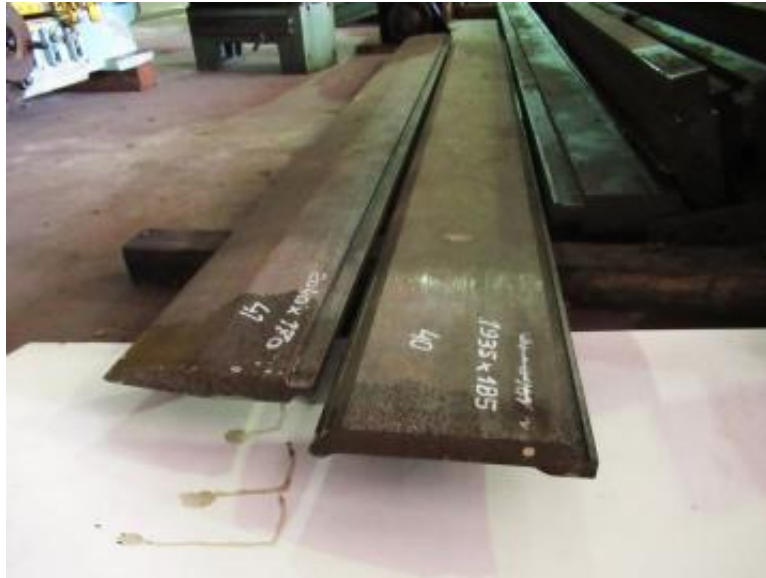

PRISMI e LAME -
Código 4289

PLEGADORA

BENDING MACHINE

Prismas y lamas

Tipo

Type

Prisms and blades

Características, datos, medidas y fotos no suponen compromiso ninguno
The characteristics, data, measurements and photos provided here are not binding